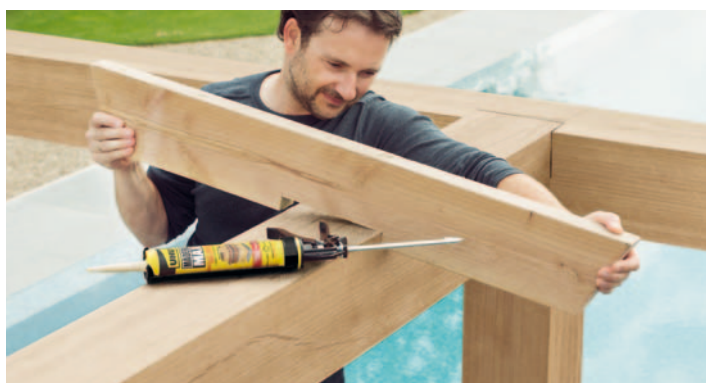

MADERA MAX®

MADERA MAX® EXPRESS

Adhesivo para la construcción de madera extremadamente fuerte, rápido, impermeable, sin di-isocianatos y de relleno, basado en el polímero SMP. Su resistencia final es extremadamente alta: 110 kg/cm². Cuenta con una excelente capacidad de relleno (hasta 4 mm) y no gotea. Proporciona una unión 100% impermeable de acuerdo al estándar D4 (EN -204) es ultra rápido, en solo 5 min resiste 10kg/cm² y alcanza su fuerza final a las 8h, por lo que es perfecto para unir grandes superficies. Es pintable, lijable, resistente a los rayos UV y a temperaturas entre -40° y +120°.

- ✓ En 5 min: 10kg/cm²
- ✓ En 8h: 110kg/cm²
- ✓ 100% impermeable

REFERENCIA	EAN (UNIDAD)	UNDS / CAJA	PRESENTACIÓN	PRODUCTO
6314560	8710439284682	12	TUBO	MADERA MAX EXPRESS 100G
6314562	8710439284705	12	CARTUCHO	MADERA MAX EXPRESS 380G